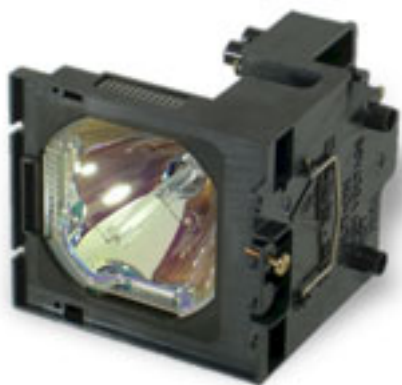

[Projektor](#) > [Tilbehør](#) > [Lampe](#) > [Lampe til DREAM VISION DREAMWEAVER PLUS](#)

Lampe til DREAM VISION DREAMWEAVER PLUS

Screenstore

Projektor > Tilbehør > Lampe > Lampe til DREAM VISION DREAMWEAVER PLUS

Lampe til DREAM VISION DREAMWEAVER PLUS

Varenr : DREAMWEAVER PLU

Producent : DREAM VISION

Producent:DREAM VISION
Passer til:DREAMWEAVER PLUS,

ProjectorLampetype/-teknologi:UHP
Brændetimer:2000Watt:250
Lamper i denne model:1
Antal i koli/box:1
Producentens varenummer:LAMPDR
Antal på lager:1
Hvis vi ikke har lager er forventet leveringstid:8 dage